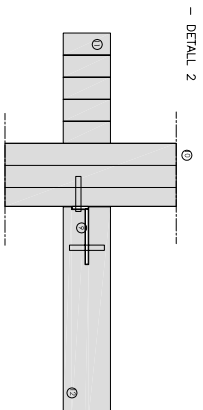

SECCIÓ - DETALL 1

ALÇAT - SECCIÓ

SECCIÓ - DETALL 2

PLANTA - DETALL 2

SECCIÓ - DETALL 3

PLANTA - DETALL 3

- LEGENDA:
- 1.- ENLLUSTRAT DE BOJONÓ (10x29
 - 2.- RASTRELLS DE BOJONÓ
 - 3.- CAPA DE PROTECCIÓ ASFÀLTICA
 - 4.- CAPA DE PROTECCIÓ D'EMPAQUETAMENT 1%
 - 5.- LAMINA DE FILTRE GEOTÈXIL
 - 6.- POLIESTIRÈ EXPANSIT 5 cm
 - 7.- LAMINA DE PLASTIC PROTECTOR
 - 8.- ANULLETTA
 - 9.- ANULLETTA
 - 10.- ASSEPERA
 - 11.- COBERTA
 - 12.- COBERTA
 - 13.- TAPAJUNT
 - 14.- VORE SINDIP 5x5
 - 15.- MÓN DE FORMIGÓ