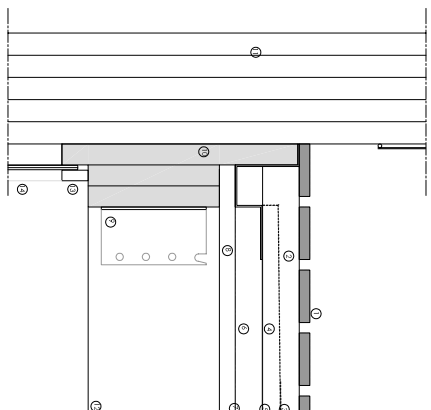

SECCIÓ - DETALL 1

ALÇAT - SECCIÓ

SECCIÓ - DETALL 2

PLANTA - DETALL 2

SECCIÓ - DETALL 3

PLANTA - DETALL 3

- LEGENDA:
- 1.- ENLLUSTRAT DE BOJONÓ (10x29
 - 2.- RASTRELLS DE BOJONÓ
 - 3.- CAPA DE PROTECCIÓ ASFÀLTICA
 - 4.- CAPA DE PROTECCIÓ D'EMPAQUETAMENT 1%
 - 5.- LAMINA DE FILTRE GEOTÈXIL
 - 6.- POLIESTIRÈ EXPANSIT 5 cm
 - 7.- LAMINA DE PLASTIC PROTECTOR
 - 8.- ANULLETTA
 - 9.- ANULLETTA
 - 10.- ASSEPERA
 - 11.- COBERTA
 - 12.- COBERTA
 - 13.- TAPAJUNT
 - 14.- VORE SINDIP 5x5
 - 15.- MÓN DE FORMIGÓ